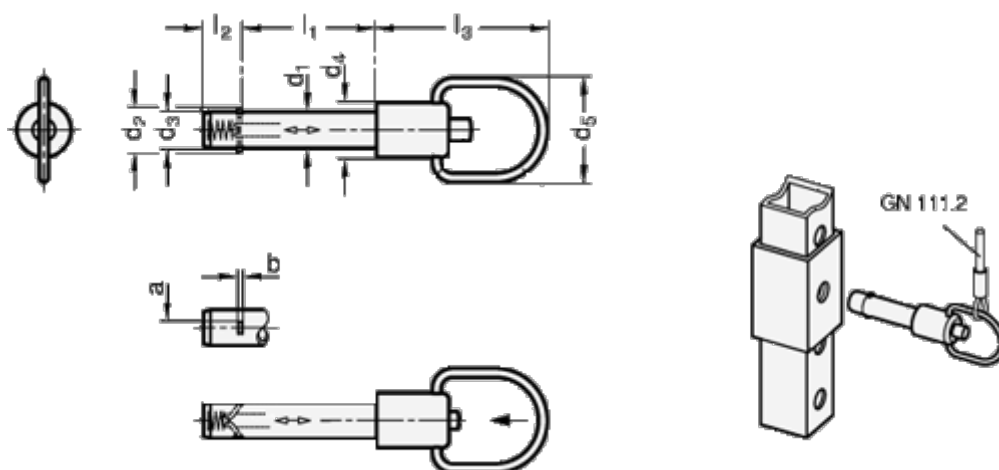

Varenummer: 202143640
 Beskrivelse: E+G
 Låsepal med aksial-lås, GN 214.3-6-40

Mål

a	= 2.3	l2	= 7.0
b	= 0.5	l3	= 38.0
d1 -0,01	= 6	Max. statisk belastning (KN) = 14	
d2	= 7.5		
d3	= 5.9		
d4	= 12		
d5	= 23		
l1 +0,4	= 40		